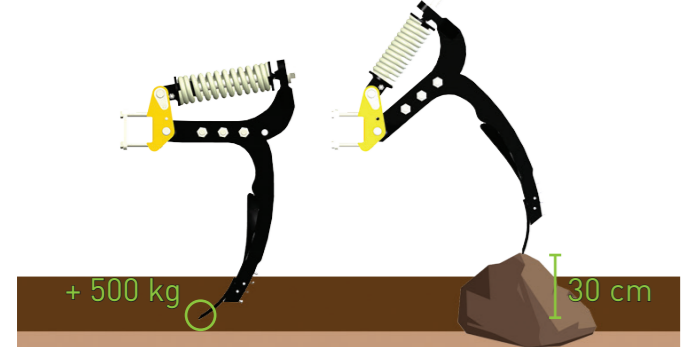

Nuovo vomere al CARBURO

Tecnologia al carburo BETEK®

Larghezza della parte al carburo : 80 mm

Alette al carburo in opzione

- + 5 / 10 volte più longevo
- Qualità del lavoro regoalre
- Facile da sostituire

Uso intensivo tutto l'anno

Lavoro fino a 30 cm di profondità da 5 a 12 km/h

Agromulch® Gold portato

Sicurezza a molle

- + Sicurezza NON-STOP a molle
- Rilascio importante per sormontare gli ostacoli
- Sgancio alla punta: + 500 kg di pressione

Livellamento impeccabile

- + Superficie perfetta
- Struttura del terreno migliorata
- Gestione ottimale dei residui

Profondità di lavoro

- Senza vomeri ad ala: 30 cm di profondità
- Con vomeri ad ala: da 5 a 15 cm di profondità