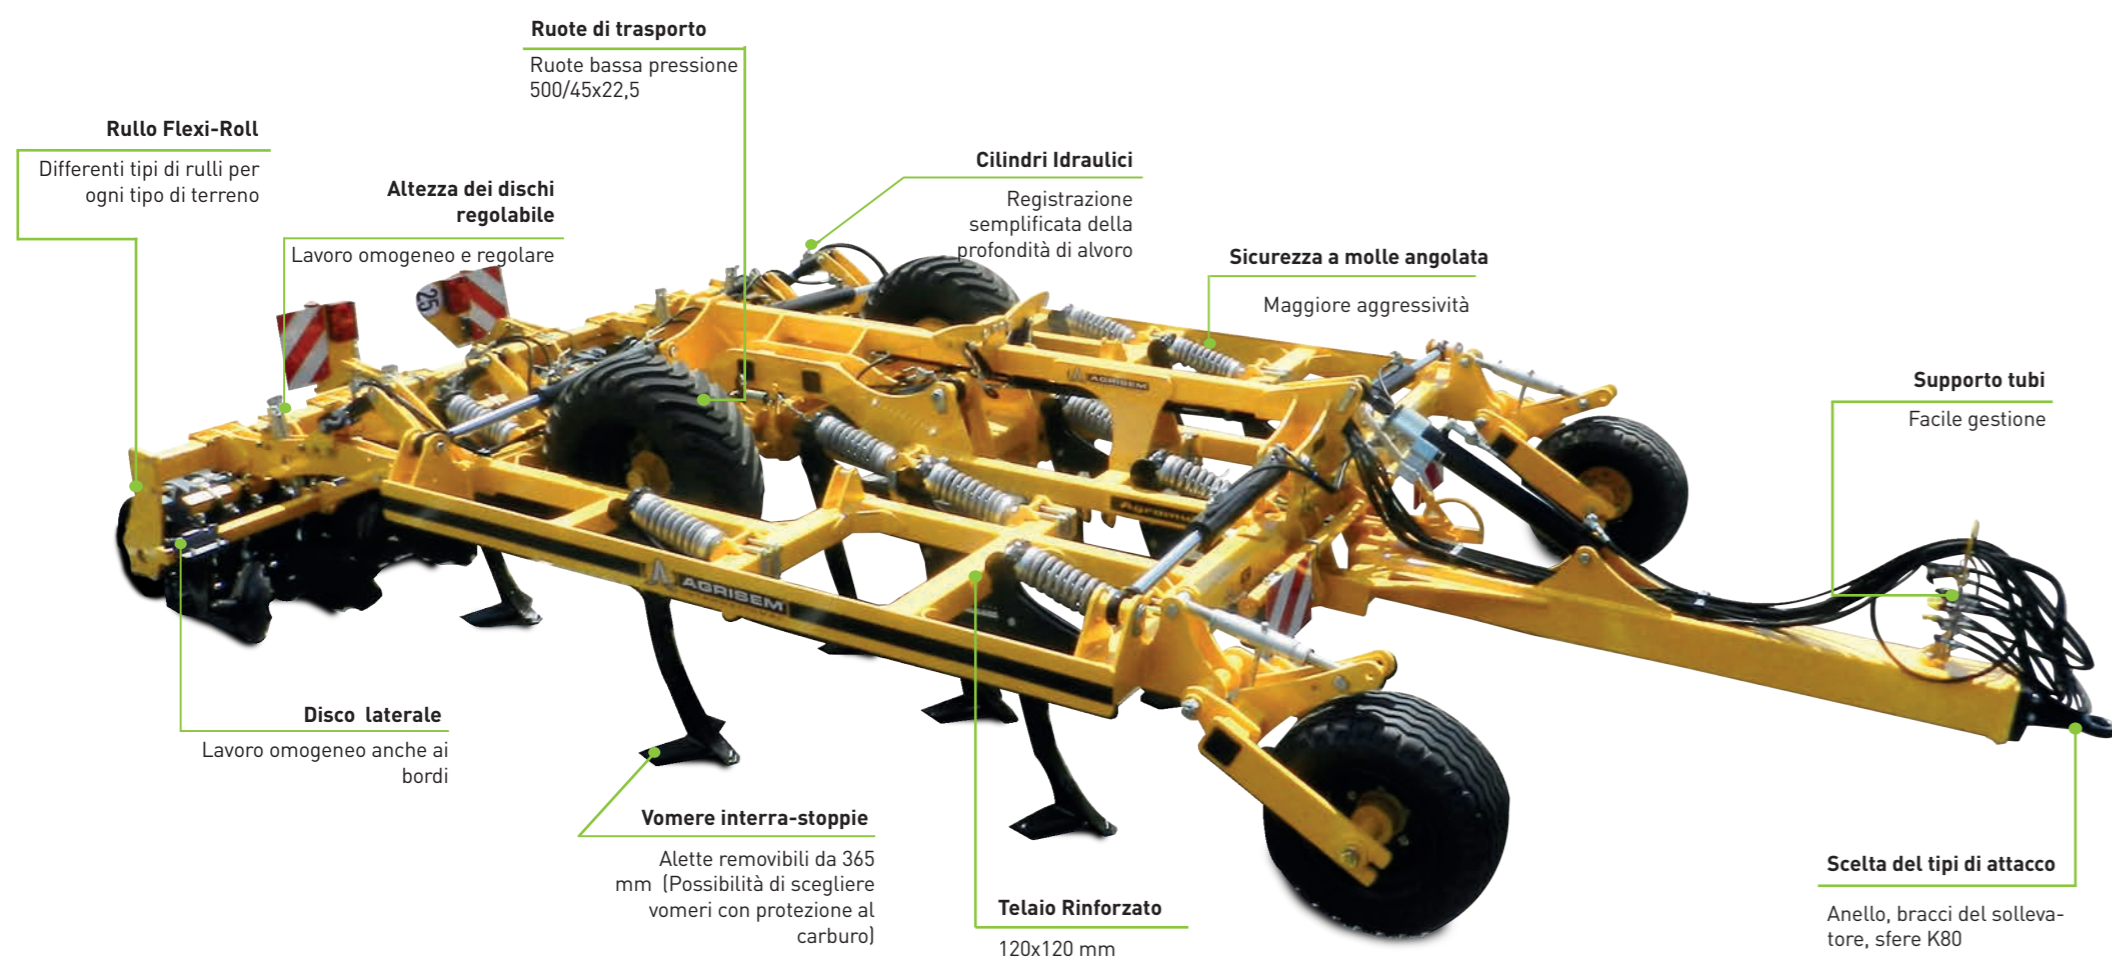

Agromulch® Gold semi-portato

RULLI

Agromulch®

Coltivatore a denti

SILVER PORTATO	Modelli rigidi		Modelli portati pieghevoli	
Larghezza di lavoro	3,00	3,50	4,00	5,00
Larghezza di trasporto	3,00	3,50	3,00	3,00
Peso (kg) con rullo a gabbia Ø 526	2 077	2 473	4 772	5 020
Potenza (Cv)	100 - 140	120 - 160	160 - 200	180 - 240
Numero dei denti	8	10	11	13
Numero dei dischi Ø460	8	10	12	14

Macchine certificate

GOLD SEMI-PORTATO

	Versioni semi-portate pieghevoli		
Larghezza di lavoro	4,00 m	5,00 m	6,00 m
Peso (kg) con rullo a gabbia	4 845	5 279	5 909
Potenza (Cv)	200 - 260	240 - 300	280 - 360
Numero dei denti	13	17	19
Numero dei dischi Ø460	8	10	10

Uso intensivo tutto l'anno

Lavoro fino a 30 cm di profondità da 5 a 12 km/h

Agromulch® Gold portato

Sicurezza a molle

- + Sicurezza NON-STOP a molle
- Rilascio importante per sormontare gli ostacoli
- Sgancio alla punta: + 500 kg di pressione

Livellamento impeccabile

- + Superficie perfetta
- Struttura del terreno migliorata
- Gestione ottimale dei residui

Profondità di lavoro

- Senza vomeri ad ala: 30 cm di profondità
- Con vomeri ad ala: da 5 a 15 cm di profondità