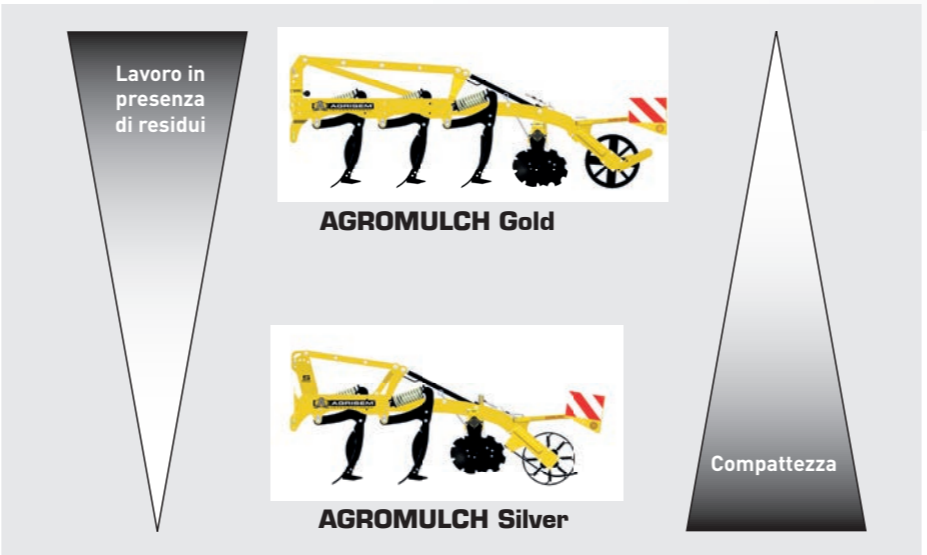

agrisem@agrisem.com
www.agrisem.com

Your dealer

La Scelta Professionale

Tecnologia Esclusiva

Agromulch® Silver portato

Chiusura del rullo

- + Chiusura idraulica
- Bilanciamento del peso in fase di trasporto

Nuovo vomere al CARBURO

Tecnologia al carburo BETEK®

Larghezza della parte al carburo : 80 mm

Alette al carburo in opzione

- + 5 / 10 volte più longevo
- Qualità del lavoro regoalre
- Facile da sostituire

Uso intensivo tutto l'anno

Lavoro fino a 30 cm di profondità da 5 a 12 km/h

Agromulch® Gold portato

Sicurezza a molle

- + Sicurezza NON-STOP a molle
- Rilascio importante per sormontare gli ostacoli
- Sgancio alla punta: + 500 kg di pressione

Livellamento impeccabile

- + Superficie perfetta
- Struttura del terreno migliorata
- Gestione ottimale dei residui

Profondità di lavoro

- Senza vomeri ad ala: 30 cm di profondità
- Con vomeri ad ala: da 5 a 15 cm di profondità