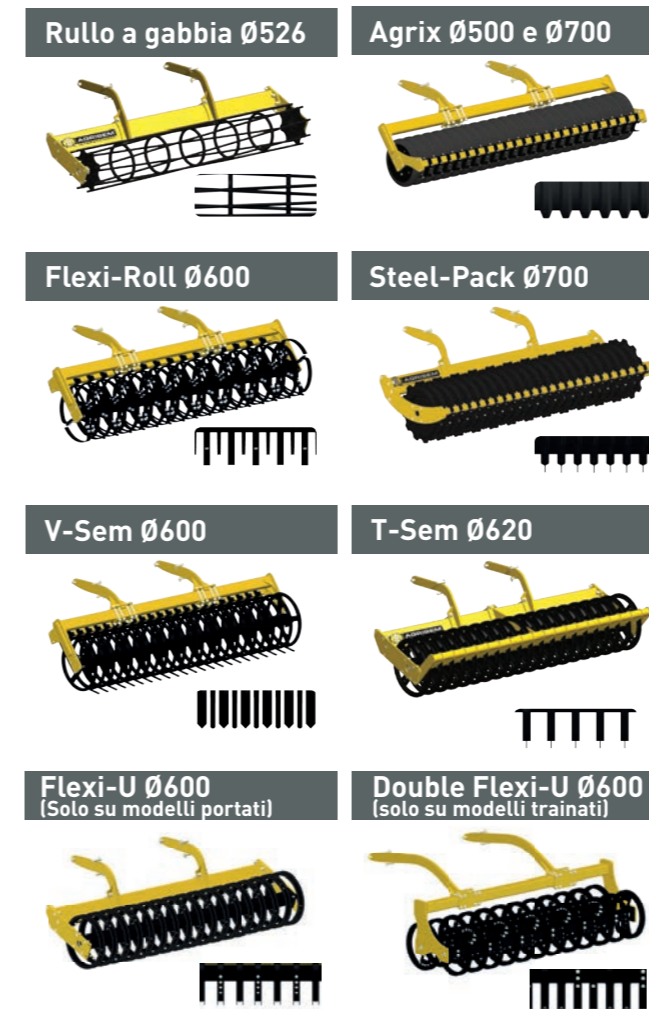

Agromulch® Gold semi-portato

RULLI

Agromulch®

Coltivatore a denti

SILVER PORTATO	Modelli rigidi		Modelli portati pieghevoli	
Larghezza di lavoro	3,00	3,50	4,00	5,00
Larghezza di trasporto	3,00	3,50	3,00	3,00
Peso (kg) con rullo a gabbia Ø 526	2 077	2 473	4 772	5 020
Potenza (Cv)	100 - 140	120 - 160	160 - 200	180 - 240
Numero dei denti	8	10	11	13
Numero dei dischi Ø460	8	10	12	14

GOLD PORTATO	Modelli portati rigidi			Modelli portati pieghevoli
Larghezza di lavoro	3,00	3,50	4,00	4,00
Larghezza di trasporto	3,00	3,50	4,00	3,00
Peso (kg) con rullo a gabbia	1 750	1 882	2 284	2 708
Potenza (Cv)	140 - 180	160 - 200	170 - 220	180 - 240
Numero dei denti	10	12	13	13
Numero dei dischi Ø460	8	10	12	12

Macchine certificate

GOLD SEMI-PORTATO

	Versioni semi-portate pieghevoli		
Larghezza di lavoro	4,00 m	5,00 m	6,00 m
Peso (kg) con rullo a gabbia	4 845	5 279	5 909
Potenza (Cv)	200 - 260	240 - 300	280 - 360
Numero dei denti	13	17	19
Numero dei dischi Ø460	8	10	10

Nuovo vomere al CARBURO

Tecnologia al carburo BETEK®

Larghezza della parte al carburo : 80 mm

Alette al carburo in opzione

- + 5 / 10 volte più longevo
- Qualità del lavoro regoalre
- Facile da sostituire