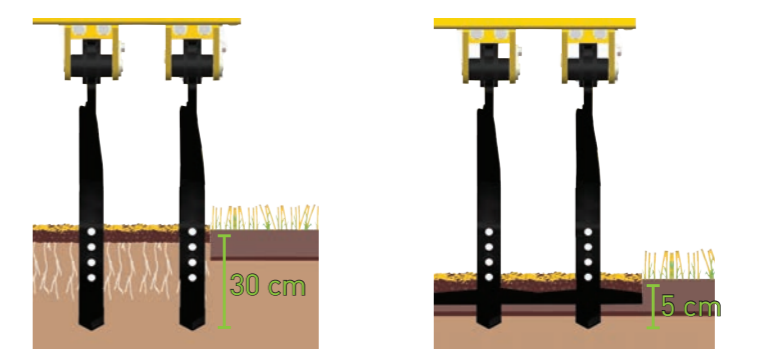

Nuovo vomere al CARBURO

Tecnologia al carburo BETEK®

Larghezza della parte al carburo : 80 mm

Alette al carburo in opzione

- + 5 / 10 volte più longevo
- Qualità del lavoro regoalre
- Facile da sostituire

Lavoro incrociato dei vomeri

- + Interramento delle stoppie dopo il raccolto
- Distruzione del residuo vegetale

Lavoro Omogeneo

- + Miscelazione intensa del residuo
- Creazione di una miscela regolare
- Livellamento perfetto

Livellamento impeccabile

- + Superficie perfetta
- Struttura del terreno migliorata
- Gestione ottimale dei residui

Profondità di lavoro

- Senza vomeri ad ala: 30 cm di profondità
- Con vomeri ad ala: da 5 a 15 cm di profondità