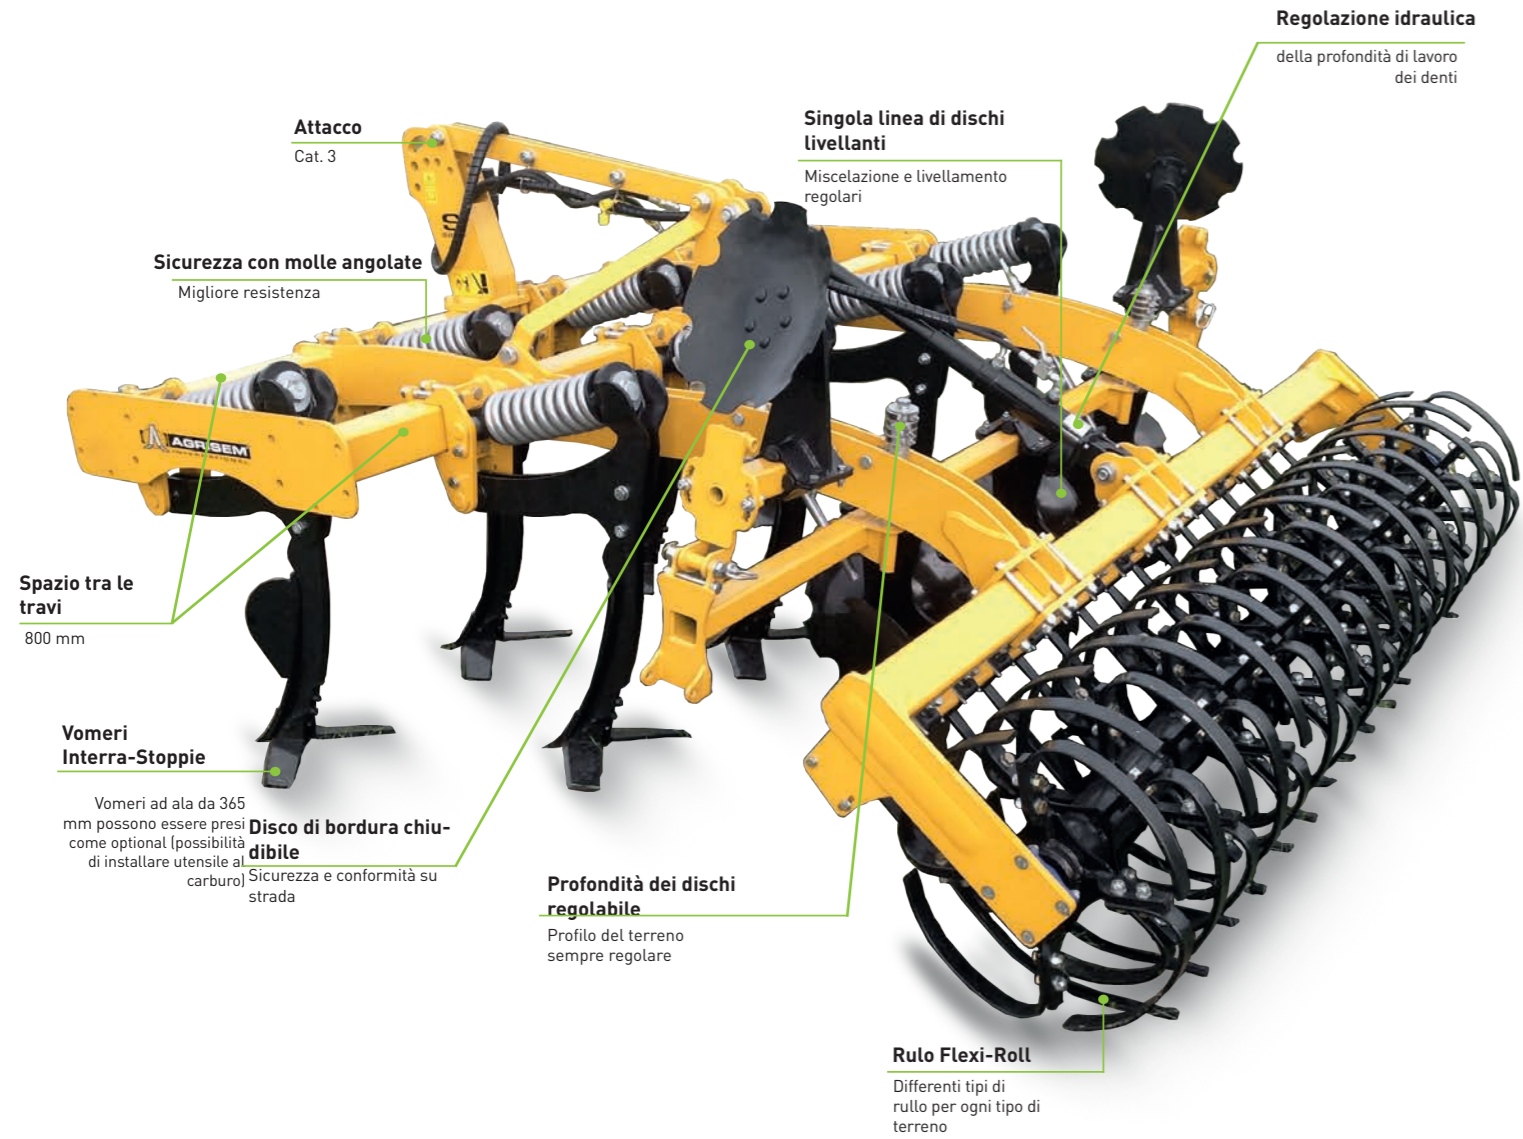

Tecnologia Esclusiva

Agromulch® Silver portato

Chiusura del rullo

- + Chiusura idraulica
- Bilanciamento del peso in fase di trasporto

Nuovo vomere al CARBURO

Tecnologia al carburo BETEK®

Larghezza della parte al carburo : 80 mm

Alette al carburo in opzione

- + 5 / 10 volte più longevo
- Qualità del lavoro regoalre
- Facile da sostituire