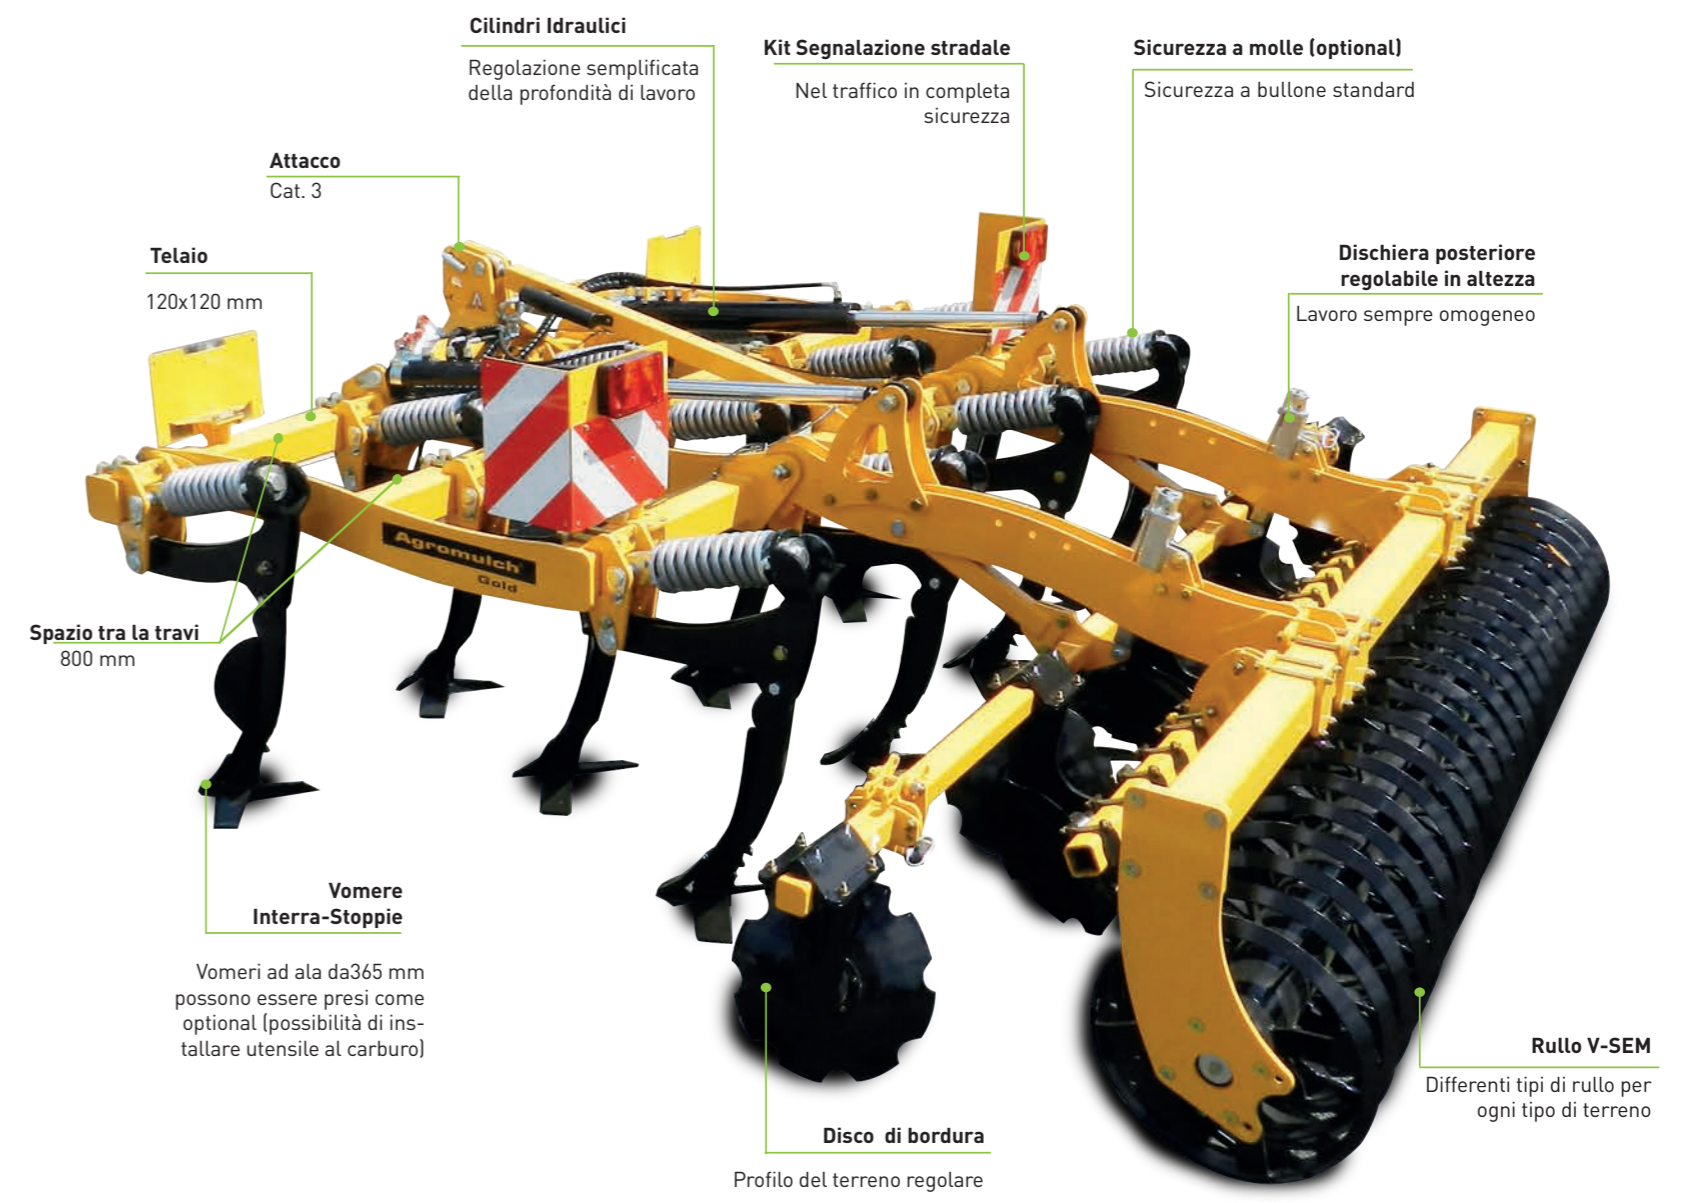

Agromulch® Gold semi-portato

RULLI

Agromulch®

Coltivatore a denti

SILVER PORTATO	Modelli rigidi		Modelli portati pieghevoli	
Larghezza di lavoro	3,00	3,50	4,00	5,00
Larghezza di trasporto	3,00	3,50	3,00	3,00
Peso (kg) con rullo a gabbia Ø 526	2 077	2 473	4 772	5 020
Potenza (Cv)	100 - 140	120 - 160	160 - 200	180 - 240
Numero dei denti	8	10	11	13
Numero dei dischi Ø460	8	10	12	14

Nuovo vomere al CARBURO

Tecnologia al carburo BETEK®

Larghezza della parte al carburo : 80 mm

Alette al carburo in opzione

- + 5 / 10 volte più longevo
- Qualità del lavoro regoalre
- Facile da sostituire

Uso intensivo tutto l'anno

Lavoro fino a 30 cm di profondità da 5 a 12 km/h

Agromulch® Gold portato

Sicurezza a molle

- + Sicurezza NON-STOP a molle
- Rilascio importante per sormontare gli ostacoli
- Sgancio alla punta: + 500 kg di pressione

Livellamento impeccabile

- + Superficie perfetta
- Struttura del terreno migliorata
- Gestione ottimale dei residui

Profondità di lavoro

- Senza vomeri ad ala: 30 cm di profondità
- Con vomeri ad ala: da 5 a 15 cm di profondità